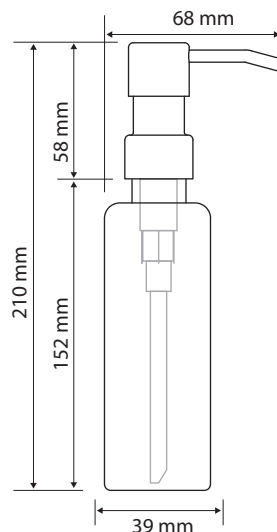

131567517

131567514

131567515

Parametry / Features / Eigenschaften

šířka / width / Breite:	110 mm
výška / height / Höhe:	212 mm
hloubka / depth / Tiefe:	72 mm
objem / volume / Volumen:	250 ml
materiál / material / Material:	nerez, plast / stainless steel, plastic / Edelstahl, Kunststoff
povrch. úprava / finish / Oberfläche:	leštěná nerez / polished stainless steel / Polierter Edelstahl
počet klíčů v balení / number of keys in the package / Anzahl von Tasten in der Verpackung:	1 ks / 1 pc / 1 St.
náhradní díly / spare parts / Ersatzteile:	131567514 pumpička / pump / Pumpe 131567515 plastová nádoba 250 ml / plastic container 250 ml / Kunststoffbehälter 250 ml 131567517 klíč / key / Taste