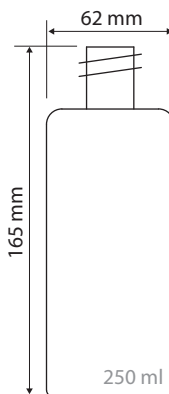

131567517

131567514

131567515

Parametry / Features / Eigenschaften

šířka / width / Breite:	110 mm
výška / height / Höhe:	212 mm
hloubka / depth / Tiefe:	72 mm
objem / volume / Volumen:	250 ml
materiál / material / Material:	nerez, plast / stainless steel, plastic / Edelstahl, Kunststoff
povrch. úprava / finish / Oberfläche:	leštěná nerez / polished stainless steel / Polierter Edelstahl
počet klíčů v balení / number of keys in the package / Anzahl von Tasten in der Verpackung:	1 ks / 1 pc / 1 St.
náhradní díly / spare parts / Ersatzteile:	131567514 pumpička / pump / Pumpe 131567515 plastová nádoba 250 ml / plastic container 250 ml / Kunststoffbehälter 250 ml 131567517 klíč / key / Taste