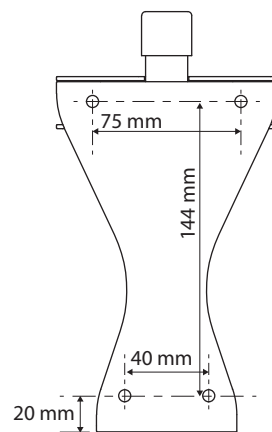

131567517

131567514

131567515

Parametry / Features / Eigenschaften

šířka / width / Breite:	110 mm
výška / height / Höhe:	212 mm
hloubka / depth / Tiefe:	72 mm
objem / volume / Volumen:	250 ml
materiál / material / Material:	nerez, plast / stainless steel, plastic / Edelstahl, Kunststoff
povrch. úprava / finish / Oberfläche:	leštěná nerez / polished stainless steel / Polierter Edelstahl
počet klíčů v balení / number of keys in the package / Anzahl von Tasten in der Verpackung:	1 ks / 1 pc / 1 St.
náhradní díly / spare parts / Ersatzteile:	131567514 pumpička / pump / Pumpe 131567515 plastová nádoba 250 ml / plastic container 250 ml / Kunststoffbehälter 250 ml 131567517 klíč / key / Taste