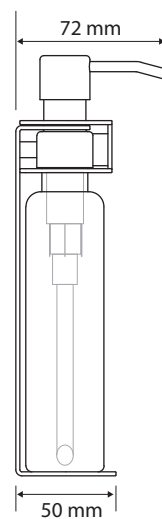

131567517

131567514

131567515

Parametry / Features / Eigenschaften

šířka / width / Breite:	110 mm
výška / height / Höhe:	212 mm
hloubka / depth / Tiefe:	72 mm
objem / volume / Volumen:	250 ml
materiál / material / Material:	nerez, plast / stainless steel, plastic / Edelstahl, Kunststoff
povrch. úprava / finish / Oberfläche:	leštěná nerez / polished stainless steel / Polierter Edelstahl
počet klíčů v balení / number of keys in the package / Anzahl von Tasten in der Verpackung:	1 ks / 1 pc / 1 St.
náhradní díly / spare parts / Ersatzteile:	131567514 pumpička / pump / Pumpe 131567515 plastová nádoba 250 ml / plastic container 250 ml / Kunststoffbehälter 250 ml 131567517 klíč / key / Taste