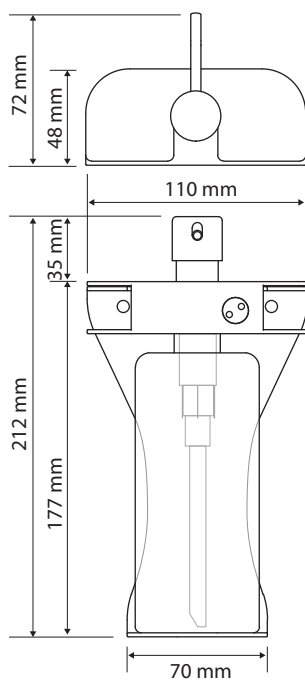

131567517

131567514

131567515

Parametry / Features / Eigenschaften

šířka / width / Breite:	110 mm
výška / height / Höhe:	212 mm
hloubka / depth / Tiefe:	72 mm
objem / volume / Volumen:	250 ml
materiál / material / Material:	nerez, plast / stainless steel, plastic / Edelstahl, Kunststoff
povrch. úprava / finish / Oberfläche:	leštěná nerez / polished stainless steel / Polierter Edelstahl
počet klíčů v balení / number of keys in the package / Anzahl von Tasten in der Verpackung:	1 ks / 1 pc / 1 St.
náhradní díly / spare parts / Ersatzteile:	131567514 pumpička / pump / Pumpe 131567515 plastová nádoba 250 ml / plastic container 250 ml / Kunststoffbehälter 250 ml 131567517 klíč / key / Taste