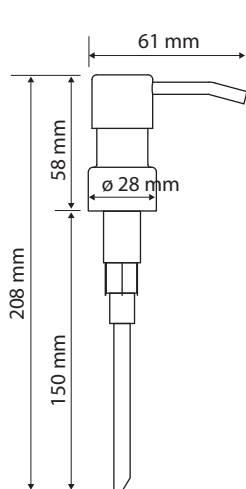

131567517

131567514

131567515

Parametry / Features / Eigenschaften

šířka / width / Breite:	110 mm
výška / height / Höhe:	212 mm
hloubka / depth / Tiefe:	72 mm
objem / volume / Volumen:	250 ml
materiál / material / Material:	nerez, plast / stainless steel, plastic / Edelstahl, Kunststoff
povrch. úprava / finish / Oberfläche:	leštěná nerez / polished stainless steel / Polierter Edelstahl
počet klíčů v balení / number of keys in the package / Anzahl von Tasten in der Verpackung:	1 ks / 1 pc / 1 St.
náhradní díly / spare parts / Ersatzteile:	131567514 pumpička / pump / Pumpe 131567515 plastová nádoba 250 ml / plastic container 250 ml / Kunststoffbehälter 250 ml 131567517 klíč / key / Taste